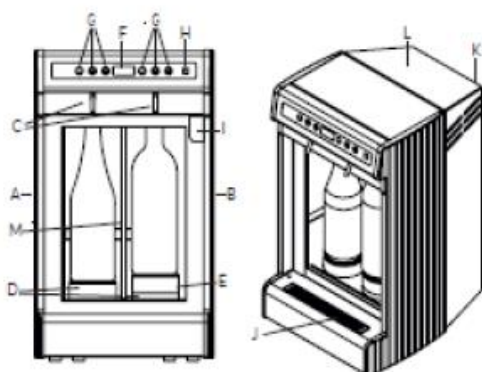

Especificações do modelo: MIA

Modelo	Largura	Altura	Profundidade	Peso	Frequência	Voltagem e consumo
MIA	313mm	544mm	375mm	18kg	110V = 60 Hz 220V = 50 Hz	110V ou 240V 80w max

Especificações técnicas:

LARGURA	313mm
ALTURA	544mm
PROFUNDIDADE	375mm
VOLTAGEM	110v
CONSUMO	80w máx.

Tecnologia capacitiva touch screen

Temperatura controlada

Volumes programáveis

Tecnologia com compressor ultra silencioso

Dispensador de vinho

A: Lado esquerdo (removível)
B: Lado direito (removível)
C: Bico da torneira
D: Suporte da garrafa
E: Adaptador de altura do suporte da garrafa
F: Display fluorescente
G: Botões de dose capacitivos
H: Botão de configuração
I: Maçaneta

J: Bandeja coletora
K: Botão de energia
L: Cobertura do cilindro interno
M: Divisória (removível)

Opções de painéis laterais com cores diversas e especiais (opcional)

Default Colors

Black
Gloss

N° _____

White
Gloss